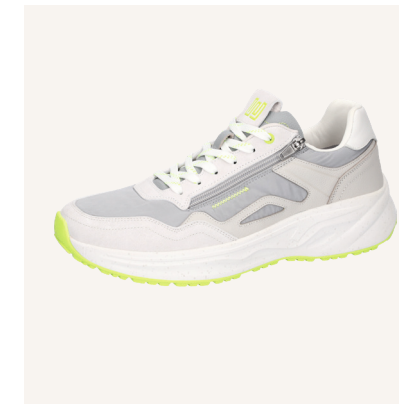

## STATEMENT-MUSTER

Grafische Prints, Farbverläufe oder dezente Animal-Elemente setzen modische Akzente.

DAMEN | SNEAKER  
130,- €

DAMEN | SNEAKER  
99,95 €

DAMEN | SNEAKER  
99,95 €

DAMEN | SNEAKER  
99,95 €

DAMEN | SNEAKER  
99,95 €

HERREN | SNEAKER  
99,95 €

DAMEN | SNEAKER  
140,- €

DAMEN | SNEAKER  
125,- €

DAMEN | SNEAKER  
120,- €

HERREN | SNEAKER  
120,- €